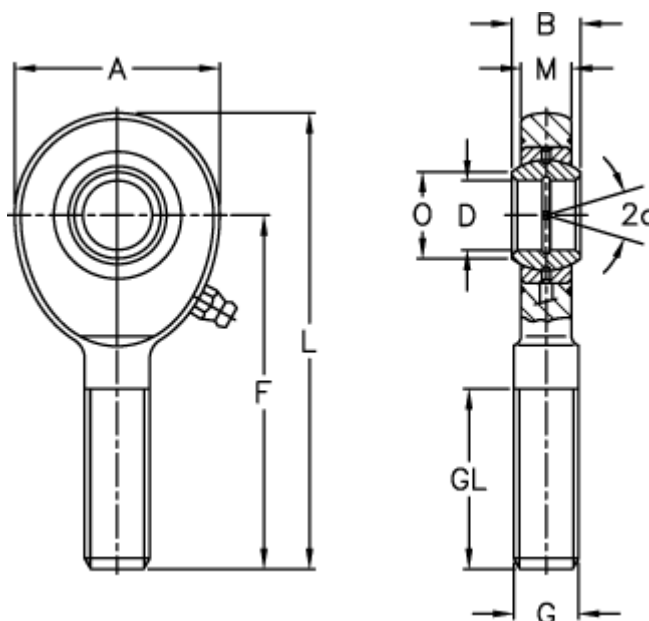

Varenummer: 03482045
Beskrivelse: Fluro Ledhoved EAL 45

Mål

A	= 102	L	= 214
a (grader)	= 7	M	= 27
B	= 32	O	= 50.8
D	= 45	Statisk træk kN	= 263
Dynamisk træk kN	= 127	Vægt	= 2610
F	= 163		
g	= M42x3		
GL	= 94		